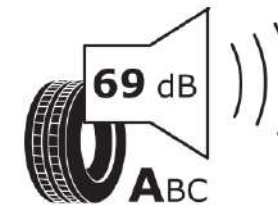

## Δελτίο Πληροφοριών Προϊόντος

ΚΑΝΟΝΙΣΜΟΣ (ΕΕ) 2020/740

Μάρκα	<b>MICHELIN</b>
Εμπορική ονομασία	<b>CROSSCLIMATE 2</b>
Αναγνωριστικό μοντέλου	<b>875067</b>
Διάσταση	<b>195/55R20</b>
Δείκτης ικανότητας φόρτωσης	<b>95</b>
Σύμβολο κατηγορίας ταχύτητας	<b>H</b>
Κατηγορία ως προς την εξοικονόμηση καυσίμου	<b>B</b>
Κατηγορία ως προς την πρόσφυση του ελαστικού σε υγρό οδόστρωμα	<b>B</b>
Κατηγορία εξωτερικού θορύβου κύλισης	<b>A</b>
Τιμή εξωτερικού θορύβου κύλισης	<b>69 dB</b>
Ελαστικό για χρήση σε συνθήκες έντονης χιονόπτωσης	<b>Ναι</b>
Ελαστικό πρόσφυσης στον πάγο	<b>Όχι</b>
Ημερομηνία έναρξης παραγωγής	<b>42/19</b>
Ημερομηνία λήξης παραγωγής	
Κατηγορία Φορτίου	<b>XL</b>
Επιπλέον πληροφορίες	<b>195/55 R20 95H XL TL CROSSCLIMATE 2 MI</b>

# ENERG

**MICHELIN**

875067

195/55R20 95 H

C1

2020/740