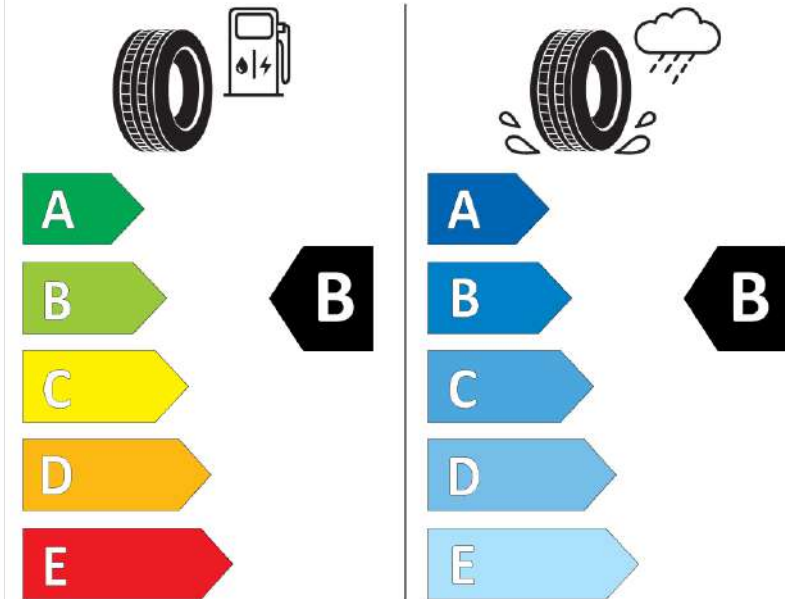

## Δελτίο Πληροφοριών Προϊόντος

ΚΑΝΟΝΙΣΜΟΣ (ΕΕ) 2020/740

Μάρκα	<b>MICHELIN</b>
Εμπορική ονομασία	<b>CROSSCLIMATE 2</b>
Αναγνωριστικό μοντέλου	<b>875067</b>
Διάσταση	<b>195/55R20</b>
Δείκτης ικανότητας φόρτωσης	<b>95</b>
Σύμβολο κατηγορίας ταχύτητας	<b>H</b>
Κατηγορία ως προς την εξοικονόμηση καυσίμου	<b>B</b>
Κατηγορία ως προς την πρόσφυση του ελαστικού σε υγρό οδόστρωμα	<b>B</b>
Κατηγορία εξωτερικού θορύβου κύλισης	<b>A</b>
Τιμή εξωτερικού θορύβου κύλισης	<b>69 dB</b>
Ελαστικό για χρήση σε συνθήκες έντονης χιονόπτωσης	<b>Ναι</b>
Ελαστικό πρόσφυσης στον πάγο	<b>Όχι</b>
Ημερομηνία έναρξης παραγωγής	<b>42/19</b>
Ημερομηνία λήξης παραγωγής	
Κατηγορία Φορτίου	<b>XL</b>
Επιπλέον πληροφορίες	<b>195/55 R20 95H XL TL CROSSCLIMATE 2 MI</b>

# ENERG

**MICHELIN**

875067

195/55R20 95 H

C1

2020/740